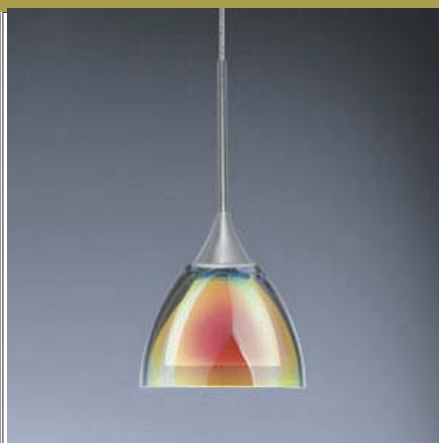

Silva Pendel

HOMELIGHT

Designer
Bruck

Mått

Diam 110 mm

Höjd 100 mm

Ledningslängd 1500 mm

Diam 85 mm

Höjd 70 mm

Ljuskälla

QT12 50W/12V Eco

GY6,35

Färg/Yta

Fäste i krom eller matt krom

Skärm i orangegult eller blålila glas.

Kapslingsklass

IP20

Systemadapter beställes separat

Homelight AB Erik Dahlbergsgatan 41-43 115 34 Stockholm www.homelight.se

Tel. 08-660 52 40 Fax. 08-739 01 07 info@homelight.se