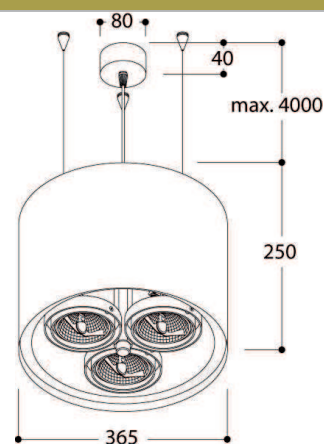

Roban pendel

HOMELIGHT

Designer

Mått

Diam 365 mm
Höjd 250 mm

Ljuskälla

3x 230V/35-50W QR111

Färg/Yta

Utsida: Texturerad vit
Insida: Texturerad svart

Kapslingsklass

IP20

Tillbehör: 700700 Frontring 111 Texturerad vit
700701 Frontring 111 Texturerad svart
700702 Frontring 111 Krom
700703 Frontring 111 Borstat aluminium