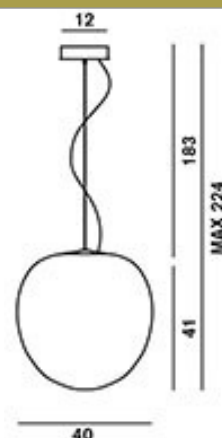

# HOMELIGHT

Designer  
Ludovica+Roberto  
Palomba

Mått  
Diameter 40 cm  
Höjd 41 cm

Ljuskälla  
1x 230V/150W E27

Färg/Yta  
Vitt glas

Kapslingsklass  
IP20