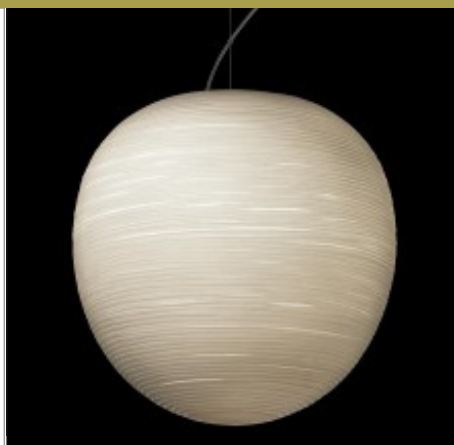

## Rituals XL pendel

# HOMELIGHT

Designer  
Ludovica+Roberto  
Palomba

Mått  
Diameter 40 cm  
Höjd 41 cm

Ljuskälla  
1x 230V/150W E27

Färg/Yta  
Vitt glas

Kapslingsklass  
IP20