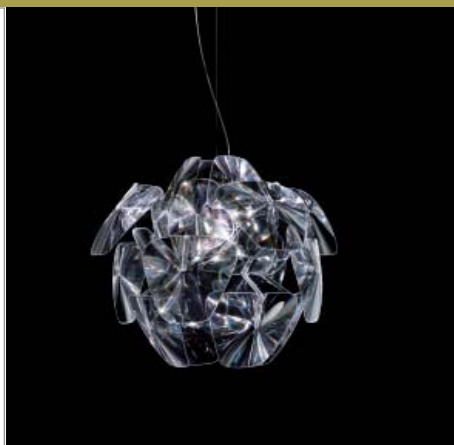

Hope

HOMELIGHT

Designer  
Francisco Gomez Paz  
Paolo Rizzato

Mått  
Höjd 540 mm  
Diam 720 mm  
Vajer 2700 mm

Ljuskälla  
105/140W HSGSA energy saver  
23W FB E27

Färg/Yta  
Transparent

Kapslingsklass  
IP20