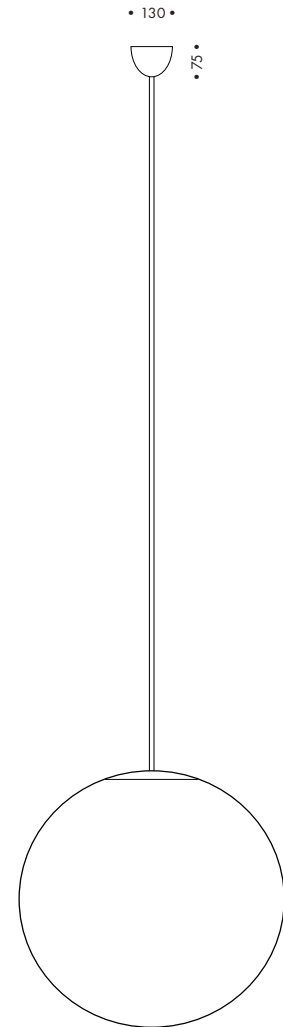

TEKNISK INFO

Design	Okänd
Material	Glasglob i opalvitt treskikts överfångsglas. Pendelupphäng i stål.
Ytbehandling	Pendelupphäng i aluminiumlack eller krom.
Storlek	Glob: Ø200-500 mm. Pendelupphäng: 500 eller 1000 mm. Andra längder kan levereras på begäran.
Montering	I takkrok
Anslutning	Jordad lamppropp. För Tridonic ECO: skruvlös kopplingsplint 5x2,5 mm². Överkopplingsbar med max 2 st 5x2,5 mm².
Isolationsklass	Klass I
Kapslingsklass:	IP 20 (IP 44 på begäran)
Certifiering	© CE

BESTÄLLNINGSNUMMER

Glasglob

Ø200 mm, hål upptill Ø100 mm	05-10200
Ø250 mm, hål upptill Ø100 mm	05-10250
Ø300 mm, hål upptill Ø100 mm	05-10300
Ø350 mm, hål upptill Ø150 mm	05-10350
Ø400 mm, hål upptill Ø150 mm	05-10400
Ø450 mm, hål upptill Ø150 mm	05-10450
Ø500 mm, hål upptill Ø150 mm	05-10500

Glober i polyeten samt glober med hål i underkant kan levereras på begäran.

Pendelupphäng för kompaktlysror med HF-std

För glob Ø250-300 mm		Aluminiumlack	Krom
18W TC-TEL, sockel GX24q-2	Längd 500 mm	05-12504	05-12505
	Längd 1000 mm	05-12514	05-12515
För glob Ø350-500 mm			
18W TC-TEL, sockel GX24q-2	Längd 500 mm	05-12524	05-12525
	Längd 1000 mm	05-12534	05-12535
26-32W TC-TEL, sockel GX24q-3	Längd 500 mm	05-12544	05-12545
	Längd 1000 mm	05-12554	05-12555
42W TC-TEL, sockel GX24q-4	Längd 500 mm	05-12564	05-12565
	Längd 1000 mm	05-12574	05-12575

Pendelupphäng för kompaktlysror med HF-dim för digital ljusreglering, Tridonic ECO

För glob Ø350-500 mm		Aluminiumlack	Krom
32W TC-TEL, sockel GX24q-3	Längd 500 mm	05-13504	05-13505
	Längd 1000 mm	05-13514	05-13515
42W TC-TEL, sockel GX24q-4	Längd 500 mm	05-13524	05-13525
	Längd 1000 mm	05-13534	05-13535

Ljusreglering med DALI eller 1-10V kan levereras på begäran.

Pendelupphäng för glödlampa eller lysrörlampa

För glob Ø200-300 mm		Aluminiumlack	Krom
Glödlampa 75W A60	Längd 500 mm	05-10504	05-10505
	Längd 1000 mm	05-10514	05-10515
För glob Ø350-500 mm			
Glödlampa 100W A60	Längd 500 mm	05-10524	05-10525
	Längd 1000 mm	05-10534	05-10535