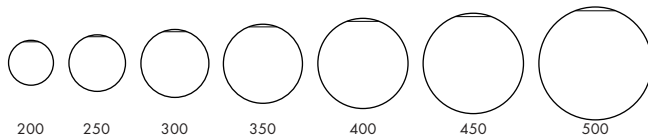

TEKNISK INFO

Design	Okänd
Material	Glasglob i opalvitt treskikts överfångsglas. Pendelupphäng i stål.
Ytbehandling	Pendelupphäng i aluminiumlack eller krom.
Storlek	Glob: Ø200-500 mm. Pendelupphäng: 500 eller 1000 mm. Andra längder kan levereras på begäran.
Montering	I takkrok
Anslutning	Jordad lamppropp. För Tridonic ECO: skruvlös kopplingsplint 5x2,5 mm². Överkopplingsbar med max 2 st 5x2,5 mm².
Isolationsklass	Klass I
Kapslingsklass:	IP 20 (IP 44 på begäran)
Certifiering	© CE

BESTÄLLNINGSNUMMER

Glasglob

Ø200 mm, hål upptill Ø100 mm	05-10200
Ø250 mm, hål upptill Ø100 mm	05-10250
Ø300 mm, hål upptill Ø100 mm	05-10300
Ø350 mm, hål upptill Ø150 mm	05-10350
Ø400 mm, hål upptill Ø150 mm	05-10400
Ø450 mm, hål upptill Ø150 mm	05-10450
Ø500 mm, hål upptill Ø150 mm	05-10500

Glober i polyeten samt glober med hål i underkant kan levereras på begäran.

Pendelupphäng för kompaktlysror med HF-std

För glob Ø250-300 mm		Aluminiumlack	Krom
18W TC-TEL, sockel GX24q-2	Längd 500 mm	05-12504	05-12505
	Längd 1000 mm	05-12514	05-12515
För glob Ø350-500 mm			
18W TC-TEL, sockel GX24q-2	Längd 500 mm	05-12524	05-12525
	Längd 1000 mm	05-12534	05-12535
26-32W TC-TEL, sockel GX24q-3	Längd 500 mm	05-12544	05-12545
	Längd 1000 mm	05-12554	05-12555
42W TC-TEL, sockel GX24q-4	Längd 500 mm	05-12564	05-12565
	Längd 1000 mm	05-12574	05-12575

Pendelupphäng för kompaktlysror med HF-dim för digital ljusreglering, Tridonic ECO

För glob Ø350-500 mm		Aluminiumlack	Krom
32W TC-TEL, sockel GX24q-3	Längd 500 mm	05-13504	05-13505
	Längd 1000 mm	05-13514	05-13515
42W TC-TEL, sockel GX24q-4	Längd 500 mm	05-13524	05-13525
	Längd 1000 mm	05-13534	05-13535

Ljusreglering med DALI eller 1-10V kan levereras på begäran.

Pendelupphäng för glödlampa eller lysrörlampa

För glob Ø200-300 mm		Aluminiumlack	Krom
Glödlampa 75W A60	Längd 500 mm	05-10504	05-10505
	Längd 1000 mm	05-10514	05-10515
För glob Ø350-500 mm			
Glödlampa 100W A60	Längd 500 mm	05-10524	05-10525
	Längd 1000 mm	05-10534	05-10535