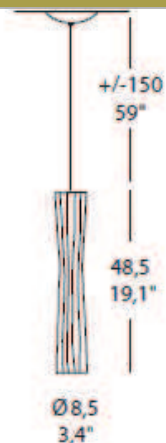

Frisé So

HOMELIGHT

Designer
Andrea Lazzari

Mått
Höjd 48,5 cm
Diameter 8,5 cm

Ljuskälla
1x 230V/50W GU10

Färg/Yta
Metalliserat glas i kopparfärg
Takkopp i matt koppar

Kapslingsklass
IP20