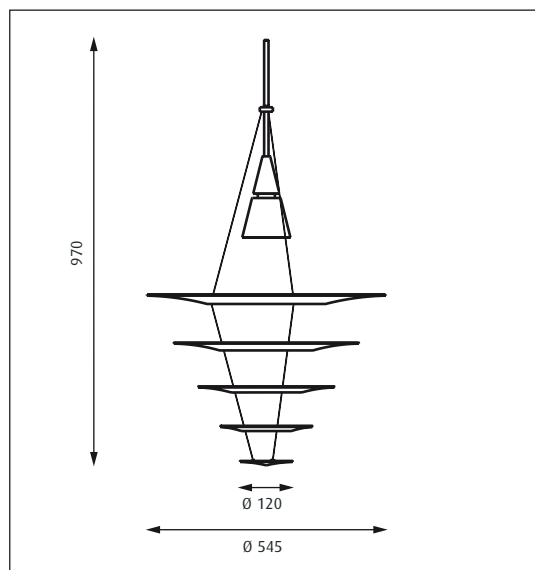

Montering
Upphäng: Ledning 2x0,75mm². Takkopp: Ja. Ledningslängd: 4m.

Vikt
Max. 2kg.

Klass
Kapslingsklass IP20. Isolationsklass II.

Produktkod	Ljuskälla	Färg/yta	Ledningstyp
ENIG-545-P	1x50W QR GU10	ALUMINIUM	TRANSPARENT PLAST