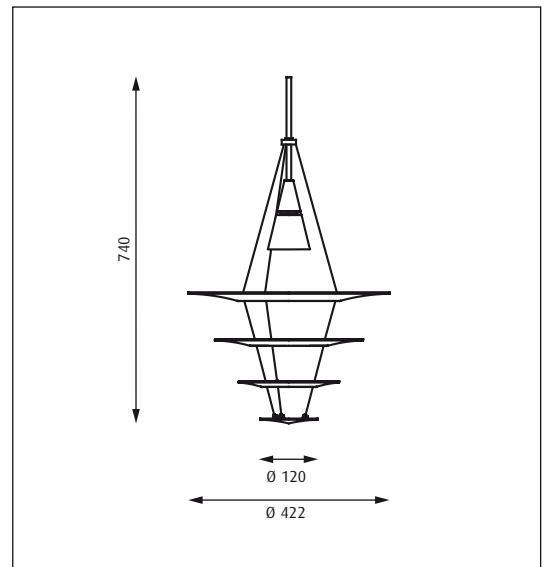

Montering

Upphäng: Ledning 2x0,75mm². Takkopp: Ja. Ledningslängd: 3m.

Vikt

Max. 1kg.

Klass

Kapslingsklass IP20. Isolationsklass II.

Produktkod	Ljuskälla	Färg/yta	Ledningstyp
ENIG-425-P	1x50W QR GU10	ALUMINIUM	TRANSPARENT PLAST