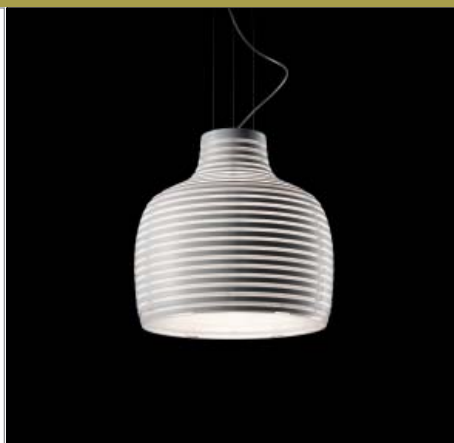

Behive

HOMELIGHT

Designer
Werner Aisslinger

Mått
Höjd 390 mm
Diam 390 mm

Ljuskälla
Halogen energy saver 1x150W E27

Färg/Yta
Vit

Kapslingsklass
IP20