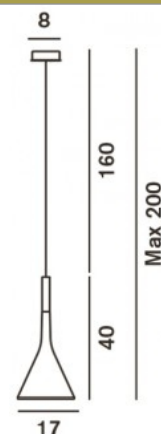

## Aplomb pendel

# HOMELIGHT

Designer  
Paolo Lucidi, Luca Pevere

Mått  
Diameter 17 cm  
Höjd 40 cm

Ljuskälla  
1x 230V/60W G9

Färg/Yta  
Vit, brun, grå

Kapslingsklass  
IP20