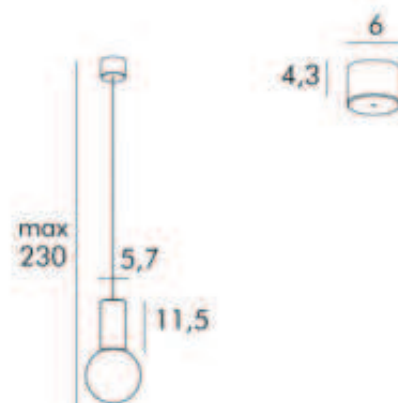

# HOMELIGHT

Designer

Mått  
Diameter 5,7 cm  
Höjd 11,5 cm

Ljuskälla  
1x 230/60W E27

Färg/Yta  
Matt vit  
Matt svart  
Krom

Kapslingsklass  
IP20

Övriga färger: Tegelröd  
Lackerad röd  
Bebisblå  
Betonggrå