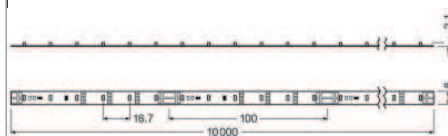

Linearlight flex LF06A

HOMELIGHT

Designer

Mått

Bredd 8 mm Längd mellan dioder 16,7 mm
Tjocklek 2,1 mm Kapningslängd 100 mm
Maxlängd 10 000 mm

Ljuskälla

24V/4,8W/m LED 2700K
390lm/m

Färg/Yta

Kapslingsklass
IP20

Tillbehör: LF-2PIN Flex Anslutning 500 mm
LF-CONN-10 Flex Skarvkontakt
LF-CONN-150 Flex Skarvkontakt
LF-CONN Flex SC Skarvkontakt
LF-WIRE-30 FLEX SC Förlängningssladd 30 mm
LF-WIRE-150 FLEX SC Förlängningssladd 150 mm