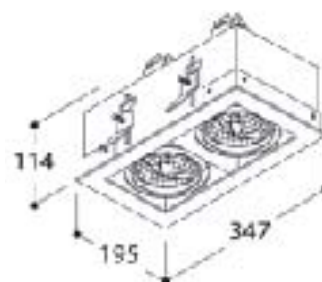

Tommy 2 QR111

HOMELIGHT

**Mått**

Längd 347

Bredd 195 mm

Infällnadsdjup 120 mm

**Håltagning**

327x175 mm