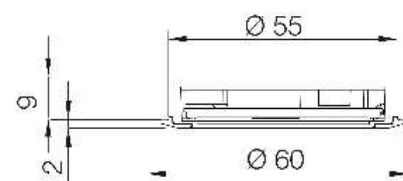

# HOMELIGHT

Designer

Mått  
Diam 60 mm  
Infällnadsdjup 9 mm

Håltagning 55 mm

Ljuskälla  
Led 3W 2700K

Färg/Yta  
Rostfri look

Kapslingsklass  
IP44