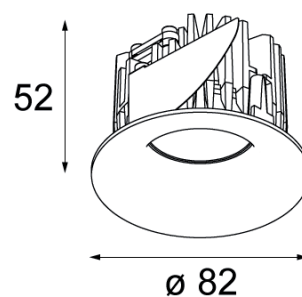

Smart Cake

HOMELIGHT

Designer

Mått  
Diam 82 mm  
Djup 60 mm

Håltagning  
Diam 70 mm

Ljuskälla  
LED 6,2W 2700K CRI 90

Färg/Yta  
Vit, svart, guld

Kapslingsklass  
IP20