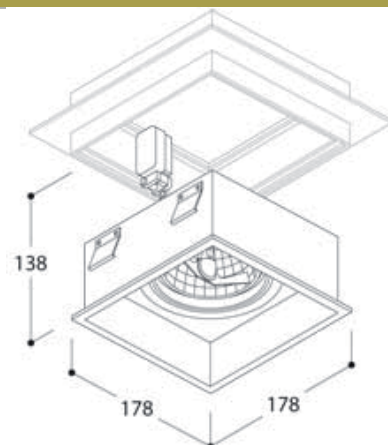

Rasputin 1

HOMELIGHT

Designer

Mått

Längd 178 mm

Bredd 178 mm

Höjd 138 mm

Håltagning
185x185 mm

Ljuskälla

QR-LP111 max 100W/12V

G53

Färg/Yta

Vit, svart

Kapslingsklass

IP20

Vid infällnad i tak: Använd Trimlessram 700109