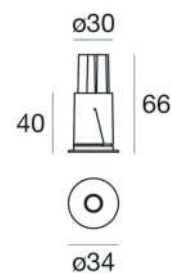

## Quantum 2W

# HOMELIGHT

Designer

Mått  
Diam 34 mm  
Djup 66 mm

Håltagning  
29 mm

Ljuskälla  
LED 2W 2700K CRI 80

Färg/Yta  
Vit

Kapslingsklass  
IP44