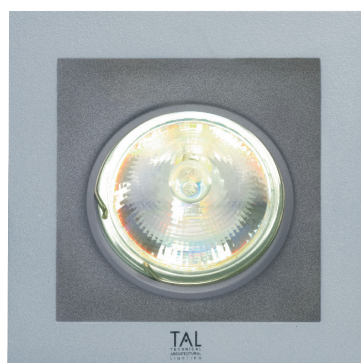

Quad

HOMELIGHT

Designer

Mått

Längd 90 mm

Bredd 90 mm

Höjd 125 mm

Håltagning

80x80 mm

Ljuskälla

1x 12V/20-50W QR-C51 GX5,3

Färg/Yta

Rostfri, vit/textured, grå/textured

Kapslingsklass

IP20

Homelight AB Erik Dahlbergsgatan 41-43 115 34 Stockholm www.homelight.se