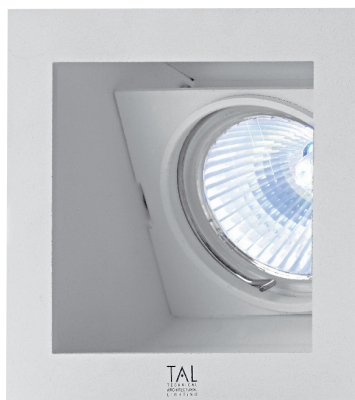

Quad moving

HOMELIGHT

Designer

Mått

Längd 90 mm

Bredd 90 mm

Höjd 125 mm

Håltagning

80x80 mm

Ljuskälla

1x 12V/20-50W QR-C51 GX5,3

Färg/Yta

Rostfri, vit/textured, grå/textured

Kapslingsklass

IP20

Ställbar 30°.