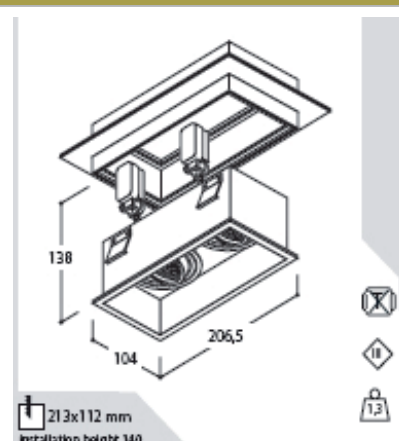

### Mått

Längd 206,5 mm

Bredd 104 mm

Djup 138 mm

Håltagning  
213x112 mm