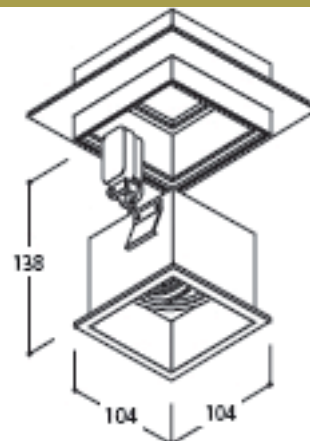

Mini Rasputin 1

HOMELIGHT

Mått

Längd 104 mm

Bredd 104 mm

Höjd 138 mm

Håltagning
112x112 mm

Ljuskälla

QR-C51 max 50W/12V

GX5,3

Färg/Yta

Vit/textured, svart/textured

Kapslingsklass

IP20

Tillbehör

Trimless ram 720199 vid infällt montage i tak