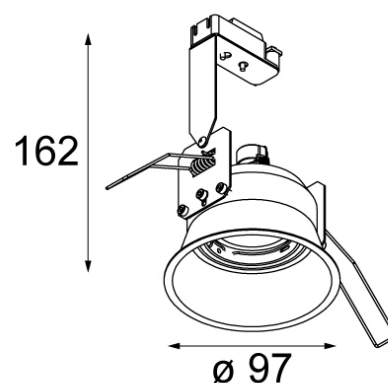

HOMELIGHT

Lotis ställbar MR16

Designer
Modular

Mått
Diameter 97 mm
Djup 162 mm

Håltagning
Diameter 92 mm

Ljuskälla
1x 12V/50W QR-CBC 51 Gx5.3

Färg/Yta
Vit

Kapslingsklass
IP20