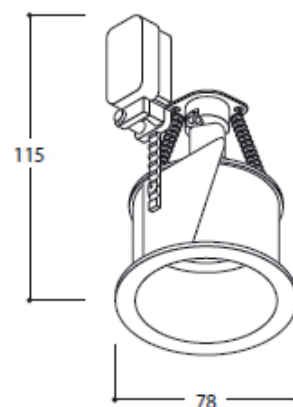

Helax

HOMELIGHT

Mått

Diam 78 mm

Infällnadsdjup 115 mm

Håltagning 70 mm

Ljuskälla

QR-C51 max 50W/12V