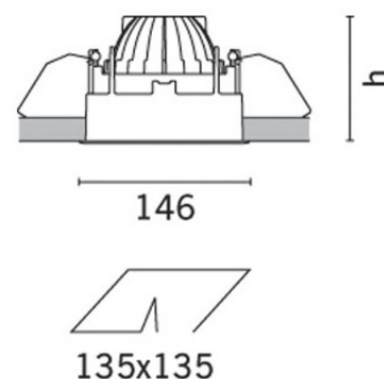

Deep Laser ram fast QR111

HOMELIGHT

Designer

Mått
Höjd 126 mm
Bredd 146 mm
Längd 146 mm

Hålltagning
Bredd 135 mm
Längd 135 mm

Ljuskälla
1x max 75W/12V QR111 G53

Färg/Yta
Vit

Kapslingsklass
IP23
IP44 med soft lins filter MWL6

Tillbehör: MWL6 Soft lins square QR111 IP44