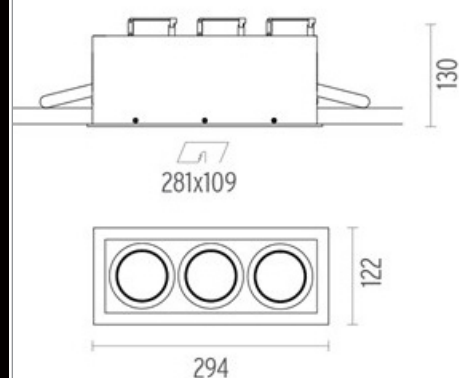

Battery 6023

HOMELIGHT

Designer  
F.A. Porsche

Mått

Längd 294 mm

Bredd 122 mm

Djup 130 mm

Håltagning  
281x109 mm