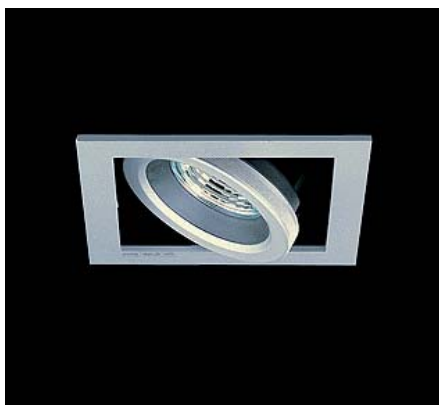

Battery 6021

HOMELIGHT

Design
F.A. Porsche

Mått

Längd 122 mm

Bredd 122 mm

Djup 130 mm

Håltagning
109x109 mm

Ljuskälla

QR-CB51 1x50W/12V

Färg:

Vit, svart, silver

Kapslingsklass

IP23

Gyroupphängd vippled

Homelight AB Erik Dahlbergsgatan 41-43 115 34 Stockholm www.homelight.se