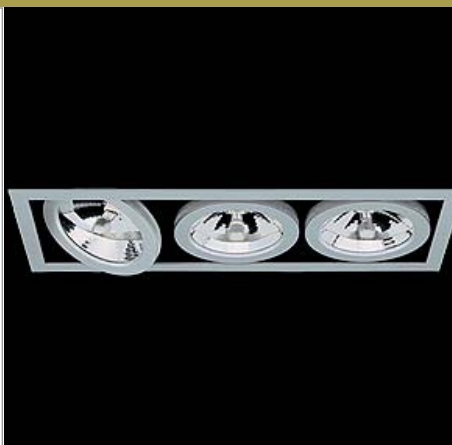

## Battery 6003

# HOMELIGHT

Designer  
F. A. Porsche

Yttermått  
Längd 426 mm  
Bredd 168 mm  
Djup 128 mm

Ljuskälla  
3xQR-111 max 100W/12V G53

Färg/Yta  
Vit matt, svart matt, kvicksilver

Kapslingsklass  
IP23