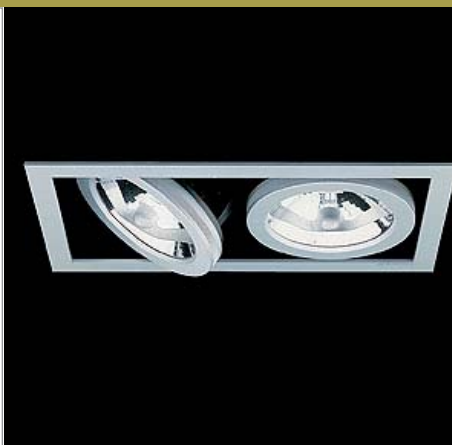

Battery 6002

HOMELIGHT

Designer
F. A. Porsche

Mått
Längd 297 mm
Bredd 168 mm
Höjd 128 mm

Håltagning
281x152 mm

Ljuskälla
2xQR-111 max 100W/12V G53

Färg/Yta
Vit matt, svart matt, kvicksilver

Kapslingsklass
IP23