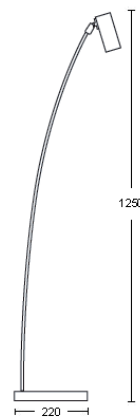

Puck golv

HOMELIGHT

Design  
Åke Hultgren

Höjd 1250 mm  
Diam. fotplatta 220 mm

Ljuskälla  
1x20W/12V halogen  
B15d

Färg/Yta  
Matt mässing, krom, vit eller svart struktur

Kapslingsklass  
Klass III IP20

2,5 m kabel med plug-in transformator.  
Ljuskälla ingår