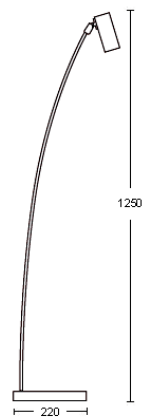

Puck golv

HOMELIGHT

Design
Åke Hultgren

Höjd 1250 mm
Diam. fotplatta 220 mm

Ljuskälla
3,1W LED Gu4 ingår

Färg/Yta
Matt mässing, krom, varmgrå, dimblå, vit eller
svart struktur

Kapslingsklass
Klass III IP20

2,5 m kabel med plug-in transformator.
Ljuskälla ingår