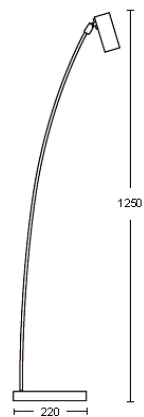

Puck golv

# HOMELIGHT

Design  
Åke Hultgren

Mått  
Höjd 1250 mm  
Diam. fotplatta 220 mm

Ljuskälla  
4W Gu10 mini

Färg/Yta  
Matt mässing, krom, varmgrå, dimblå, vit eller  
svart struktur

Kapslingsklass  
Klass III IP20