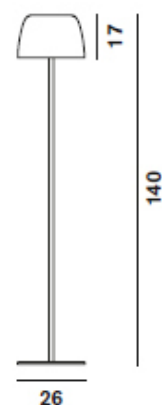

Lumiere 05 golv

HOMELIGHT

Design
Rodolfo Dordoni

Mått
Höjd 140 cm
Skärnhöjd 17 cm
Diameter 26 cm

Ljuskälla
3x 230/40W E14

Färg/Yta
Stativ i lackerad aluminium, skärm i blåst glas
Vit

Kapslingsklass
IP20