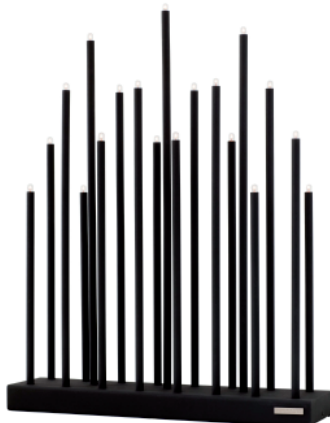

Elflugan

HOMELIGHT

Designer
Lundgren&Strandberg

Mått
Höjd 360 mm
Bredd 320 mm
Djup 80 mm

Ljuskälla
19x glödlampa E5 14V/0,8W

Färg/Yta
Antracitgrå, kolsvart, kritvit, off white

Kapslingsklass
IP20

Levereras med stickproppstransformator 11,5V med DIN-propp